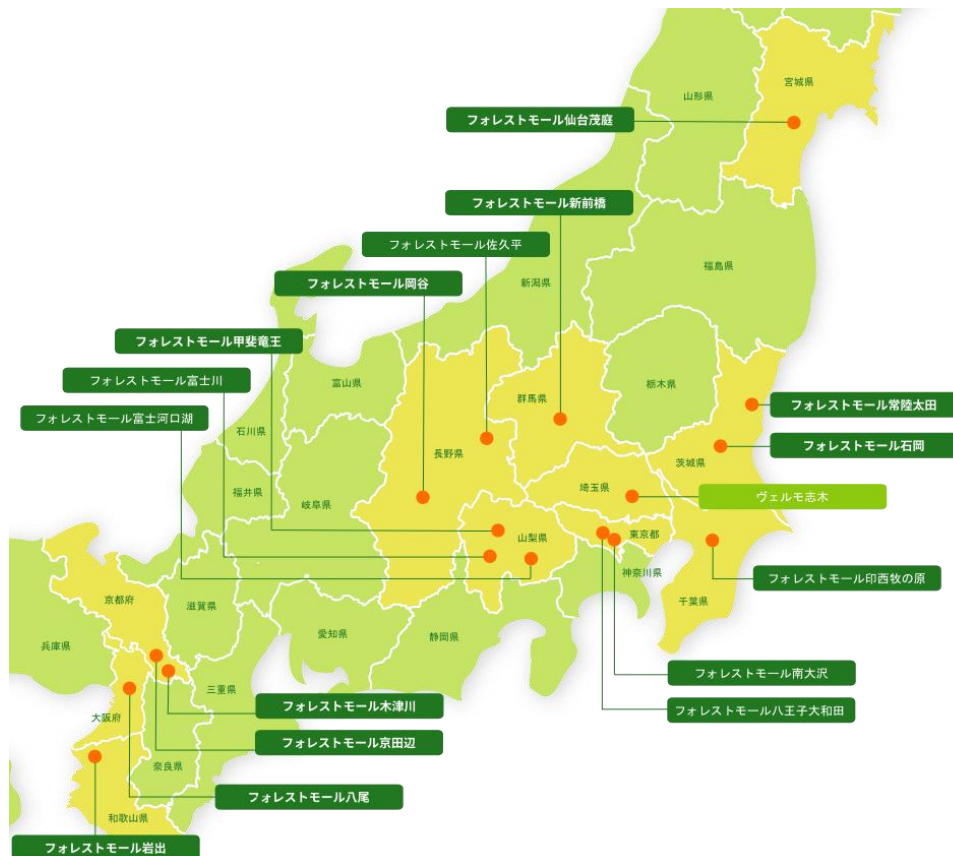

STEP4 担当者よりアナウンスする書類をご提出いただき、ご予約が完了となります。

※会場のご予約はお申込み日の翌月末まで承っております。上記記載のアドレスへお問い合わせください。またご希望される日程に複数のお申込みがある際は、抽選のうえ担当者より結果をお知らせいたします。

全国のフォレストモールで催事スペースをご用意しております。(クリックすると各施設ホームページに移動します)

<東北>

- ・[フォレストモール仙台茂庭 \(宮城県仙台市\)](#)

<関東>

- ・[フォレストモール南大沢 \(東京都八王子市\)](#)
- ・[フォレストモール八王子大和田 \(東京都八王子市\)](#)
- ・[フォレストモール印西牧の原 \(千葉県印西市\)](#)
- ・[ヴェルモ志木 \(埼玉県志木市\)](#)
- ・[フォレストモール新前橋 \(群馬県前橋市\)](#)
- ・[フォレストモール石岡 \(茨城県石岡市\)](#)
- ・[フォレストモール常陸太田 \(茨城県常陸太田市\)](#)